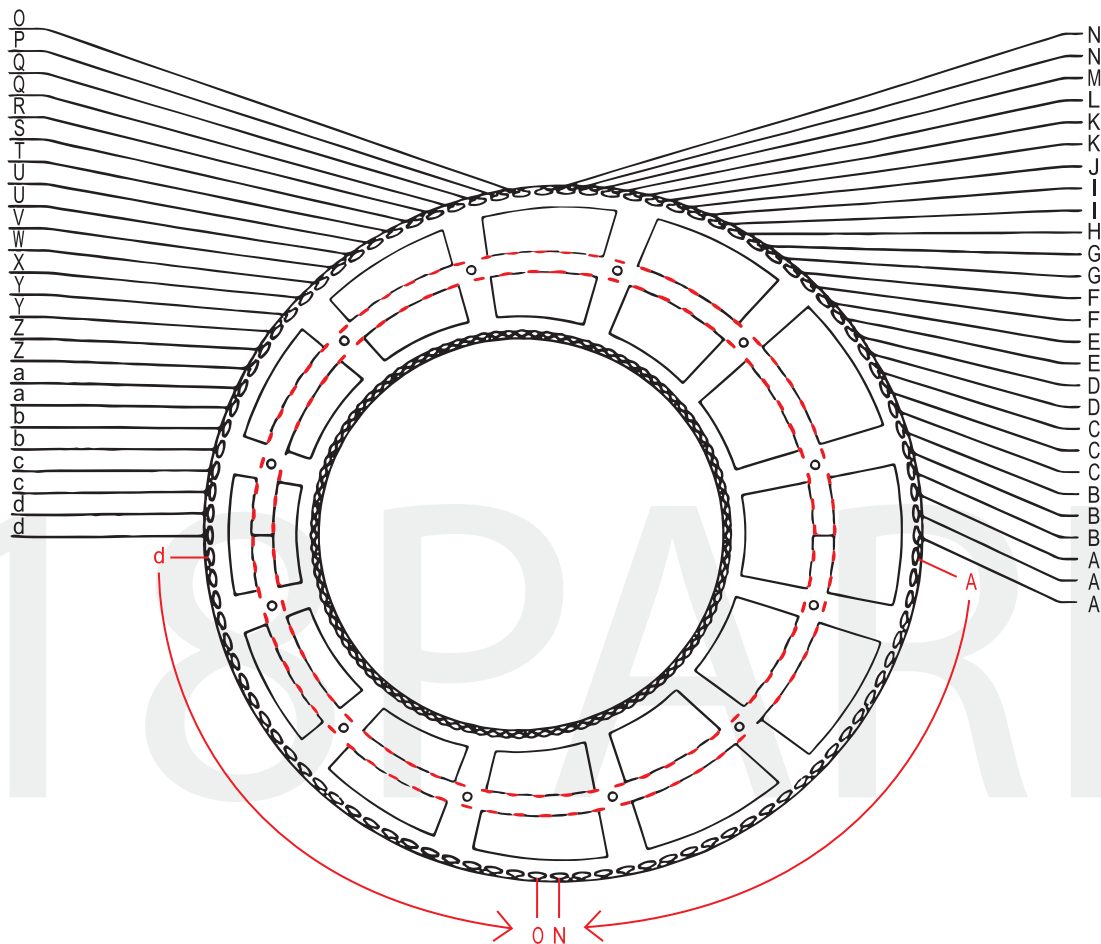

# 午夜情深水晶吊燈(偏圓)(安裝說明書)

### 注意

水晶請按編號順序掛於燈體 (從 A - d)

A 為最遠兩端各一串

A 之後按順序每種 2 串