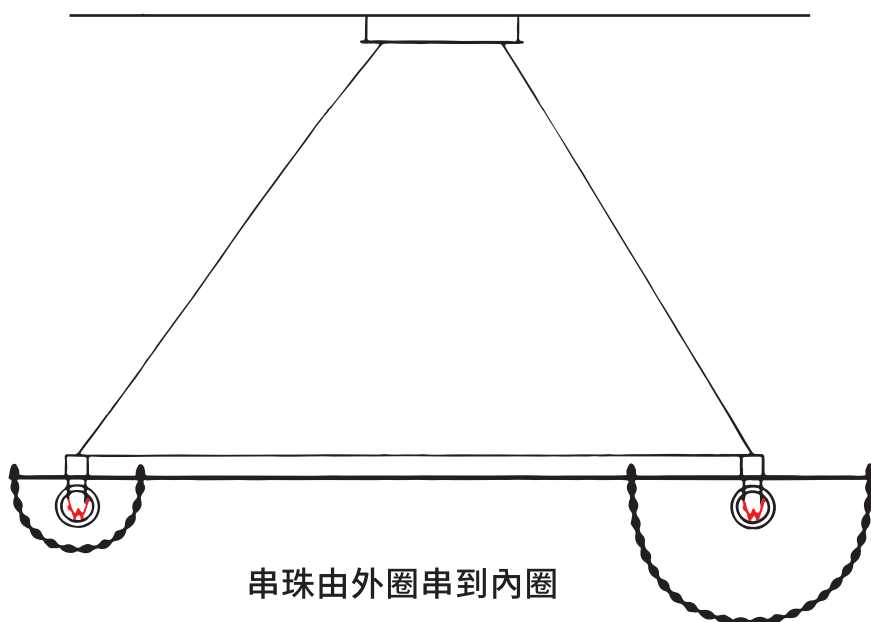

# 午夜情深水晶吊燈(偏圓)(安裝說明書)